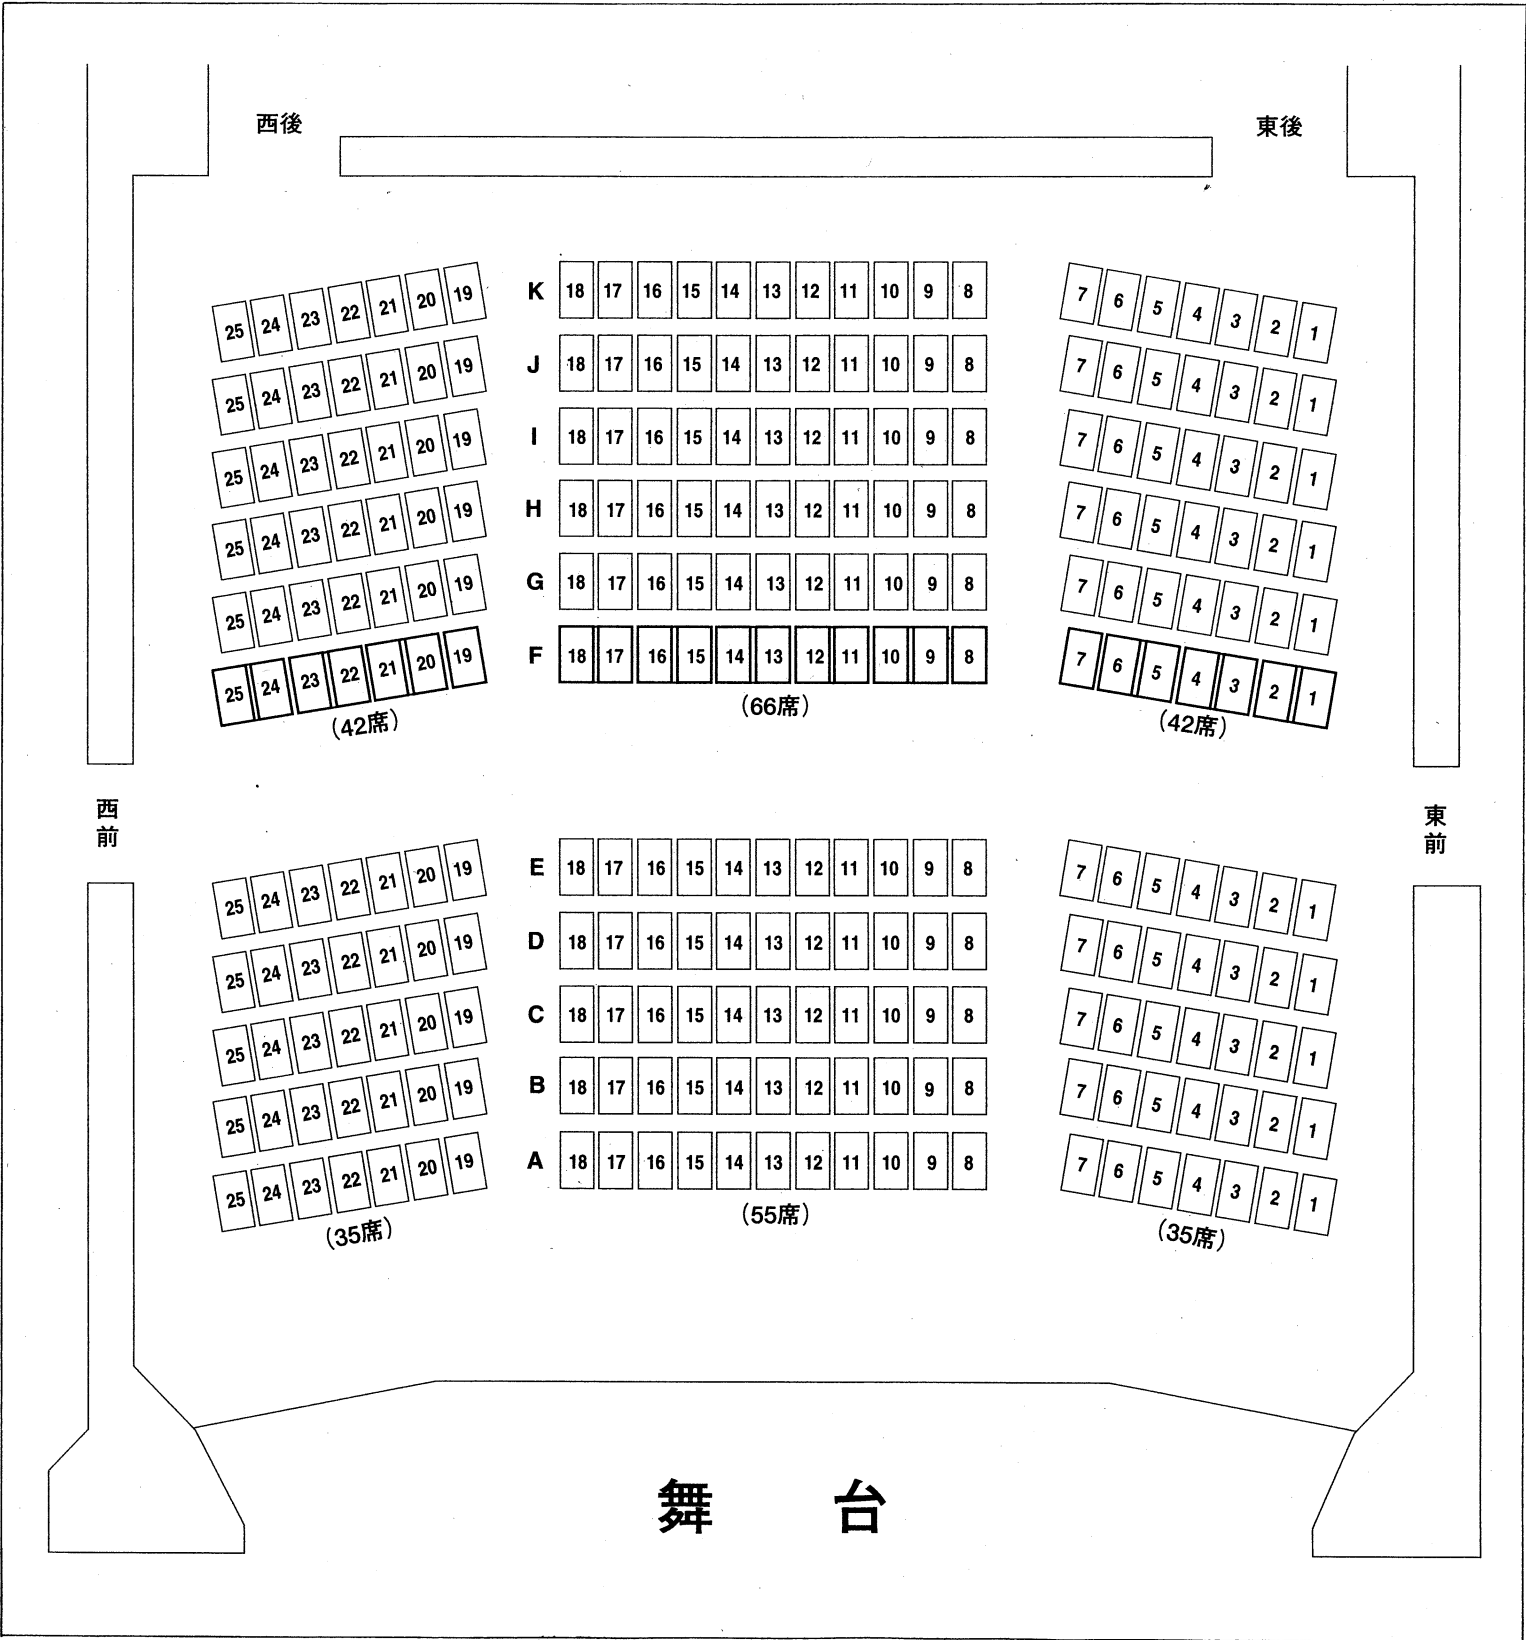

大阪人権博物館 リバティ ホール座席図

催物名

開演 年 月 日 時 分

定員275名